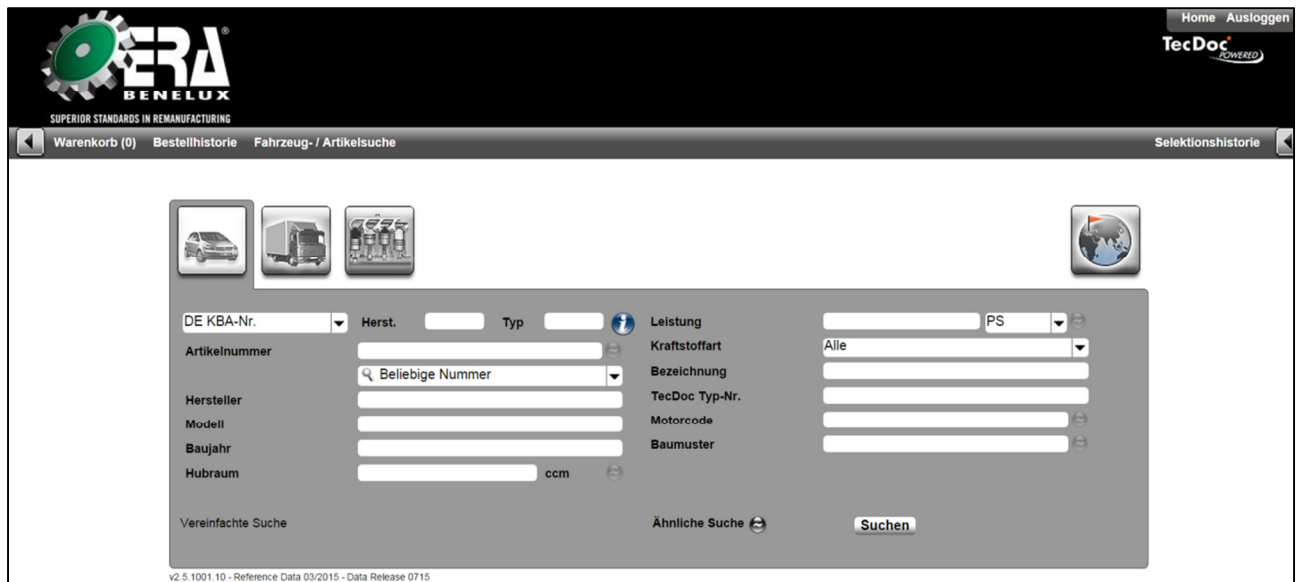

## Kurze Anleitung Web-Shop ERA Benelux

Wir freuen uns Ihnen unseren **neuen und optimierten Web-Shop** vorstellen zu dürfen.

Diese ist wieder ganz auf Tecdoc basiert, und hat mehrere wichtige **Vorteile** gegenüber dem Alten Web-Shop.

Am erstens ist das Lay-out ändert, wodurch Sie einen **besseren Überblick** haben.

Wenn Sie einen Artikel selektiert haben, wird die aktuelle Verfügbarkeit des gewünschten Produkt automatisch angezeigt.

Auf dieser Seite finden sie auch den Bruttopreis des Artikels und den **Pfandwert**. Dazu müssen Sie nur mit dem Mausfeil auf den Bruttopreis gehen.

Abb.	Artikelnummer	Bezeichnung	Status	VK
	1  SR23294	ERA Benelux Lenkgetriebe Gefunden über Artikelnummer: SR23294 elektrisch		1061,00 EUR